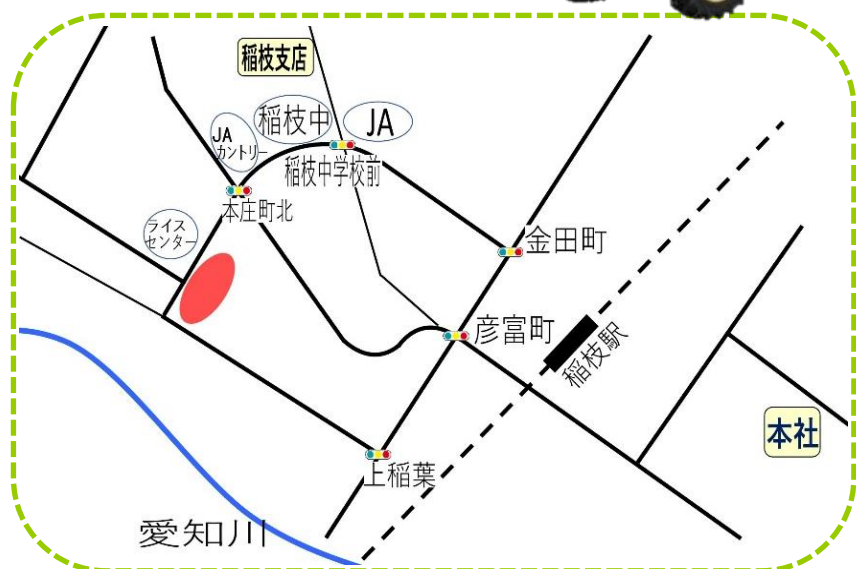

YTトラクタ

ベストマッチ作業機実演会

12月13日(金)

《雨天の場合は中止》

午前の部 : 10:00~

午後の部 : 14:00~

場所 : たぐち農産様ライスセンター 地先
(JA カントリーエレベーター 南)

はじめました